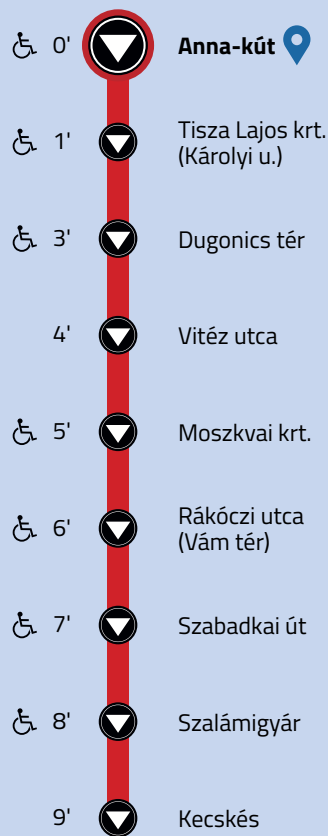

A menetidő forgalomtól függően változhat.
/ The running times may change because of the traffic.

Érvényesség / Validity: 2024. 03. 23. -

Indulási időpontok ettől a megállótól. / Departure times from this stop.

Alacsonypadlós járat / Low floor service

Akadálymentesített megálló / Barrier-free stop

FORGALMI VÁLTOZÁS!

Tájékoztatjuk Tisztelt Utasainkat, hogy pályarekonstrukciós munkálatok miatt, **2024. március 23. (szombat) üzemkezdettől tervezetten 2024. május 17. (péntek) üzemzárásig a 4-es villamosvonalon Tarján vá. és Anna-kút között villamosok, Anna-kút és Kecskés vá. között VILLAMOSPÓTLÓ autóbuszok közlekednek.**

A 4V jelzésű villamospótló autóbuszokról a Tarján végállomás irányba közlekedő 3 vagy 3F jelzésű villamosra is át lehet szállni. A megváltott menetjegyek ezen járatokra is érvényesek. A megváltott menetjegy a vonal teljes hosszában történő utazásra érvényes. Átszállás esetén a menetjegyet másik felén is érvényesíteni kell!